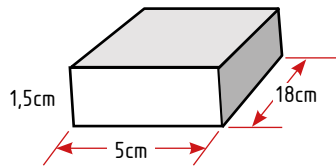

Packaging

Busta trasparente
con etichetta